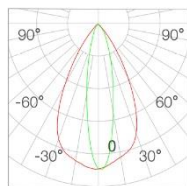

配光曲线

光束角	20°*60°	H(m)	E(lx)	D(cm)
功率	12W	1	988	40
中心光强	988cd	2	247	80
光通量	519lm	3	110	119
眩光指数	UGR<16	4	62	159

灯具描述

GRAZER--线形擦墙

IP54 洗墙灯可选吸顶式与埋地式，吸顶式可选遮光防眩款以降低眩光影响；灯体长度有 0.5m，1m 两个尺寸可选；各模块之间可通过公母插进行拼接，形成连续的照明效果。