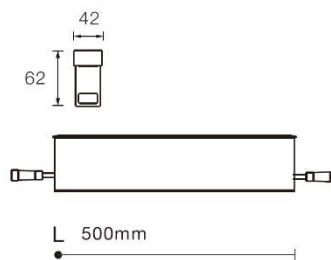

系列名 GRAZER / 擦墙灯

项目名称

灯具型号 CXD3050QF-05

灯位编号

灯具规格

色温	3000K/3500K/4000K
光束角	20°*60°
色容差	SDCM≤3
显色指数	Ra≥90 R9≥50
功率	12W
输入电压	DC24V
调光方式	非调光/可控硅/0-10V/DALI
调光深度	1%~100%
灯具寿命	50000H
光源类型	LED (SMD)
光源数量	12
安装方式	吸顶式
天花厚度	/
产品材质	铝合金
外观颜色	砂黑
表面工艺	喷漆
重量	1.1kg
绝缘等级	Class 3
防护等级	IP20

配光曲线

光束角	20°*60°	H(m)	E(lx)	D(cm)
功率	12W	1	988	40
中心光强	988cd	2	247	80
光通量	519lm	3	110	119
眩光指数	UGR<16	4	62	159

灯具描述

GRAZER--线形擦墙

IP54 洗墙灯可选吸顶式与埋地式，吸顶式可选遮光防眩款以降低眩光影响；灯体长度有 0.5m，1m 两个尺寸可选；各模块之间可通过公母插进行拼接，形成连续的照明效果。